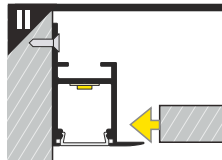

Dimensions of the space to install LED source. / Wymiary przestrzeni do zamontowania źródła LED.

VI

B slide cover / klosz B wsuwany

C click cover / klosz C klik

C click cover lens / klosz C klik soczewka

VII MOUNTING / MONTAŻ

mounting on plasterboard

montaż na płycie gipsowo-kartonowej

or
lub

mounting on concrete wall

montaż na betonowej ścianie

or
lub

VIII CONNECTORS / ŁĄCZNIKI

Q 90 deg connector / łącznik Q 90 st