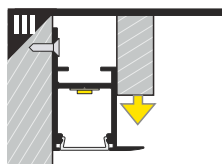

Dimensions of the space to install LED source. / Wymiary przestrzeni do zamontowania źródła LED.

VI

B slide cover / klosz B wsuwany

C click cover / klosz C klik

C click cover lens / klosz C klik soczewka

VII MOUNTING / MONTAŻ

mounting on plasterboard

montaż na płycie gipsowo-kartonowej

or
lub

mounting on concrete wall

montaż na betonowej ścianie

or
lub

VIII CONNECTORS / ŁĄCZNIKI

Q 90 deg connector / łącznik Q 90 st