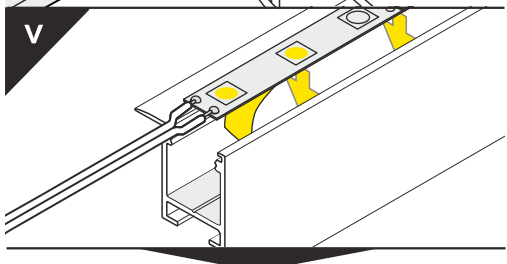

Dimensions of the space to install LED source. / Wymiary przestrzeni do zamontowania źródła LED.

VI

B slide cover / klosz B wsuwany

C click cover / klosz C klik

C click cover lens / klosz C klik soczewka

VII MOUNTING / MONTAŻ

mounting on plasterboard

montaż na płycie gipsowo-kartonowej

or
lub

mounting on concrete wall

montaż na betonowej ścianie

or
lub

VIII CONNECTORS / ŁĄCZNIKI

Q 90 deg connector / łącznik Q 90 st

Every connector is installed similarly to Q 90 deg connector.

Każdy łącznik montowany jest analogicznie do łącznika Q 90 st.

Available Q connectors:

Dostępne łączniki Q:

1. Q 180 deg/st
2. Q 135 deg/st
3. Q 90 deg/st
4. Q 90 deg bent connector/łącznik Q 90 st gięty