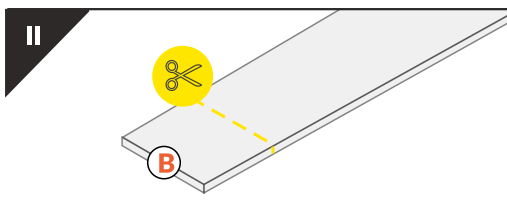

Dimensions of the space to install LED source. / Wymiary przestrzeni do zamontowania źródła LED.

VI

B slide cover / klosz B wsuwany

C click cover / klosz C klik

C click cover lens / klosz C klik soczewka

VII MOUNTING / MONTAŻ