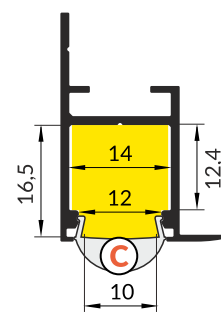

Dimensions of the space to install LED source. / Wymiary przestrzeni do zamontowania źródła LED.

VI

B slide cover / klosz B wsuwany

C click cover / klosz C klik

C click cover lens / klosz C klik soczewka

VII MOUNTING / MONTAŻ