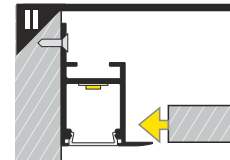

Dimensions of the space to install LED source. / Wymiary przestrzeni do zamontowania źródła LED.

VI

B slide cover / klosz B wsuwany

C click cover / klosz C klik

C click cover lens / klosz C klik soczewka

VII MOUNTING / MONTAŻ

mounting on plasterboard

montaż na płycie gipsowo-kartonowej

or
lub

mounting on concrete wall

montaż na betonowej ścianie

or
lub

VIII CONNECTORS / ŁĄCZNIKI

Q 90 deg connector / łącznik Q 90 st