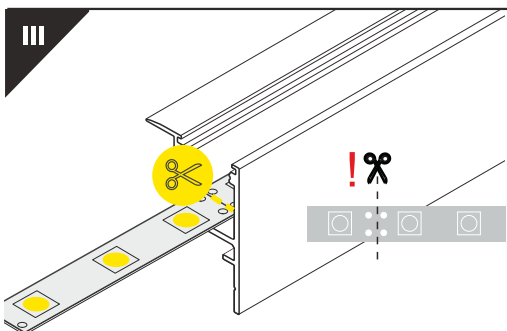

Dimensions of the space to install LED source. / Wymiary przestrzeni do zamontowania źródła LED.

VI

B slide cover / klosz B wsuwany

C click cover / klosz C klik

C click cover lens / klosz C klik soczewka

VII MOUNTING / MONTAŻ

mounting on plasterboard

montaż na płycie gipsowo-kartonowej

or
lub

mounting on concrete wall

montaż na betonowej ścianie

or
lub

VIII CONNECTORS / ŁĄCZNIKI

Q 90 deg connector / łącznik Q 90 st

Every connector is installed similarly to Q 90 deg connector.

Każdy łącznik montowany jest analogicznie do łącznika Q 90 st.

Available Q connectors:

Dostępne łączniki Q:

1. Q 180 deg/st
2. Q 135 deg/st
3. Q 90 deg/st
4. Q 90 deg bent connector/łącznik Q 90 st gięty