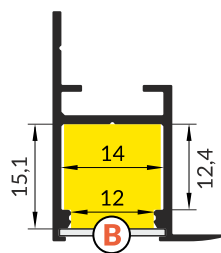

Dimensions of the space to install LED source. / Wymiary przestrzeni do zamontowania źródła LED.

VI

B slide cover / klosz B wsuwany

C click cover / klosz C klik

C click cover lens / klosz C klik soczewka

VII MOUNTING / MONTAŻ