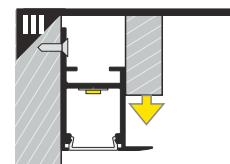

Dimensions of the space to install LED source. / Wymiary przestrzeni do zamontowania źródła LED.

VI

B slide cover / klosz B wsuwany

C click cover / klosz C klik

C click cover lens / klosz C klik soczewka

VII MOUNTING / MONTAŻ

mounting on plasterboard

montaż na płycie gipsowo-kartonowej

or
lub

mounting on concrete wall

montaż na betonowej ścianie

or
lub

VIII CONNECTORS / ŁĄCZNIKI

Q 90 deg connector / łącznik Q 90 st