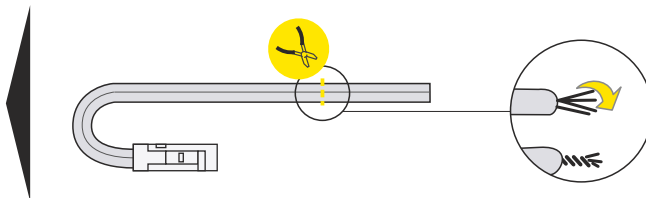

FRAME14 BC/Q

SPECIAL APPLICATION PROFILE
PROFIL SPECJALNY

scissors
nożyczki

pliers
kombinerki

hacksaw
piła

soldering iron
lutownica

solder
cyna

drill
wiertarka

Dimensions of the space to install LED source. / Wymiary przestrzeni do zamontowania źródła LED.

VI

B slide cover / klosz B wsuwany

C click cover / klosz C klik

C click cover lens / klosz C klik soczewka

VII MOUNTING / MONTAŻ

mounting on plasterboard

montaż na płycie gipsowo-kartonowej

or
lub

mounting on concrete wall

montaż na betonowej ścianie

or
lub

VIII CONNECTORS / ŁĄCZNIKI

Q 90 deg connector / łącznik Q 90 st

Every connector is installed similarly to Q 90 deg connector.

Każdy łącznik montowany jest analogicznie do łącznika Q 90 st.

Available Q connectors:

Dostępne łączniki Q:

1. Q 180 deg/st
2. Q 135 deg/st
3. Q 90 deg/st
4. Q 90 deg bent connector/łącznik Q 90 st gięty