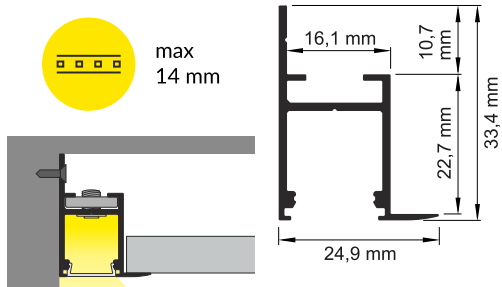

FRAME14 BC/Q

SPECIAL APPLICATION PROFILE
PROFIL SPECJALNY