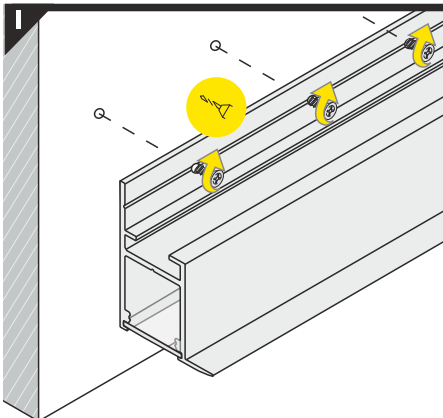

Dimensions of the space to install LED source. / Wymiary przestrzeni do zamontowania źródła LED.

VI

B slide cover / klosz B wsuwany

C click cover / klosz C klik

C click cover lens / klosz C klik soczewka

VII MOUNTING / MONTAŻ

mounting on plasterboard

montaż na płycie gipsowo-kartonowej

or
lub

mounting on concrete wall

montaż na betonowej ścianie

or
lub

VIII CONNECTORS / ŁĄCZNIKI

Q 90 deg connector / łącznik Q 90 st

Every connector is installed similarly to Q 90 deg connector.

Każdy łącznik montowany jest analogicznie do łącznika Q 90 st.

Available Q connectors:

Dostępne łączniki Q:

1. Q 180 deg/st
2. Q 135 deg/st
3. Q 90 deg/st
4. Q 90 deg bent connector/łącznik Q 90 st gięty