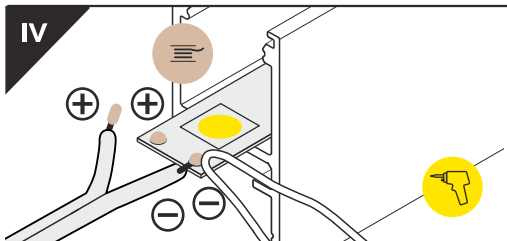

Dimensions of the space to install LED source. / Wymiary przestrzeni do zamontowania źródła LED.

VI

B slide cover / klosz B wsuwany

C click cover / klosz C klik

C click cover lens / klosz C klik soczewka

VII MOUNTING / MONTAŻ

mounting on plasterboard

montaż na płycie gipsowo-kartonowej

or
lub

mounting on concrete wall

montaż na betonowej ścianie

or
lub

VIII CONNECTORS / ŁĄCZNIKI

Q 90 deg connector / łącznik Q 90 st

Every connector is installed similarly to Q 90 deg connector.

Każdy łącznik montowany jest analogicznie do łącznika Q 90 st.

Available Q connectors:

Dostępne łączniki Q:

1. Q 180 deg/st
2. Q 135 deg/st
3. Q 90 deg/st
4. Q 90 deg bent connector/łącznik Q 90 st gięty