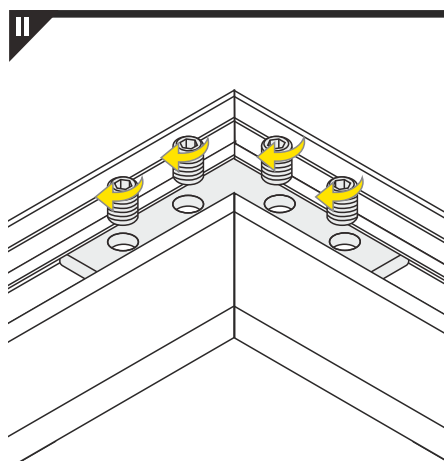

mounting on plasterboard

montaż na płycie gipsowo-kartonowej

or
lub

mounting on concrete wall

montaż na betonowej ścianie

or
lub

VIII CONNECTORS / ŁĄCZNIKI

Q 90 deg connector / łącznik Q 90 st

Every connector is installed similarly to Q 90 deg connector.

Każdy łącznik montowany jest analogicznie do łącznika Q 90 st.

Available Q connectors:

Dostępne łączniki Q:

1. Q 180 deg/st
2. Q 135 deg/st
3. Q 90 deg/st
4. Q 90 deg bent connector/łącznik Q 90 st gięty