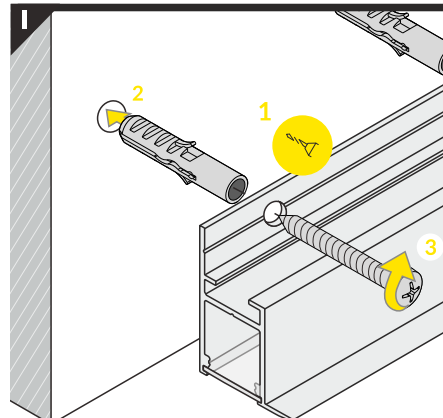

Dimensions of the space to install LED source. / Wymiary przestrzeni do zamontowania źródła LED.

VI

B slide cover / klosz B wsuwany

C click cover / klosz C klik

C click cover lens / klosz C klik soczewka

VII MOUNTING / MONTAŻ

mounting on plasterboard

montaż na płycie gipsowo-kartonowej

or
lub

mounting on concrete wall

montaż na betonowej ścianie

or
lub

VIII CONNECTORS / ŁĄCZNIKI

Q 90 deg connector / łącznik Q 90 st

Every connector is installed similarly to Q 90 deg connector.

Każdy łącznik montowany jest analogicznie do łącznika Q 90 st.

Available Q connectors:

Dostępne łączniki Q:

1. Q 180 deg/st
2. Q 135 deg/st
3. Q 90 deg/st
4. Q 90 deg bent connector/łącznik Q 90 st gięty