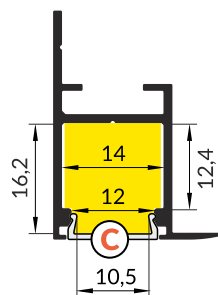

Dimensions of the space to install LED source. / Wymiary przestrzeni do zamontowania źródła LED.

VI

B slide cover / klosz B wsuwany

C click cover / klosz C klik

C click cover lens / klosz C klik soczewka

VII MOUNTING / MONTAŻ