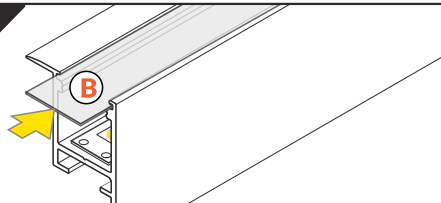

Dimensions of the space to install LED source. / Wymiary przestrzeni do zamontowania źródła LED.

VI

B slide cover / klosz B wsuwany

C click cover / klosz C klik

C click cover lens / klosz C klik soczewka

VII MOUNTING / MONTAŻ