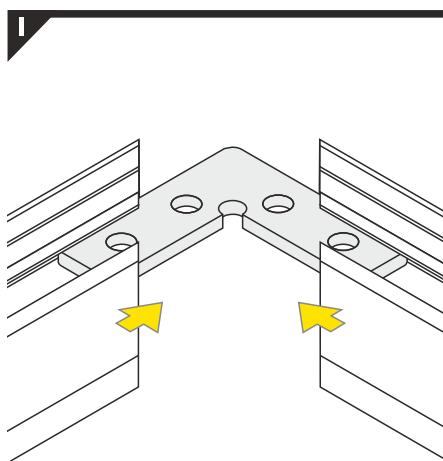

Dimensions of the space to install LED source. / Wymiary przestrzeni do zamontowania źródła LED.

VI

B slide cover / klosz B wsuwany

C click cover / klosz C klik

C click cover lens / klosz C klik soczewka

VII MOUNTING / MONTAŻ

mounting on plasterboard

montaż na płycie gipsowo-kartonowej

or
lub

mounting on concrete wall

montaż na betonowej ścianie

or
lub

VIII CONNECTORS / ŁĄCZNIKI

Q 90 deg connector / łącznik Q 90 st

Every connector is installed similarly to Q 90 deg connector.

Każdy łącznik montowany jest analogicznie do łącznika Q 90 st.

Available Q connectors:

Dostępne łączniki Q:

1. Q 180 deg/st
2. Q 135 deg/st
3. Q 90 deg/st
4. Q 90 deg bent connector/łącznik Q 90 st gięty