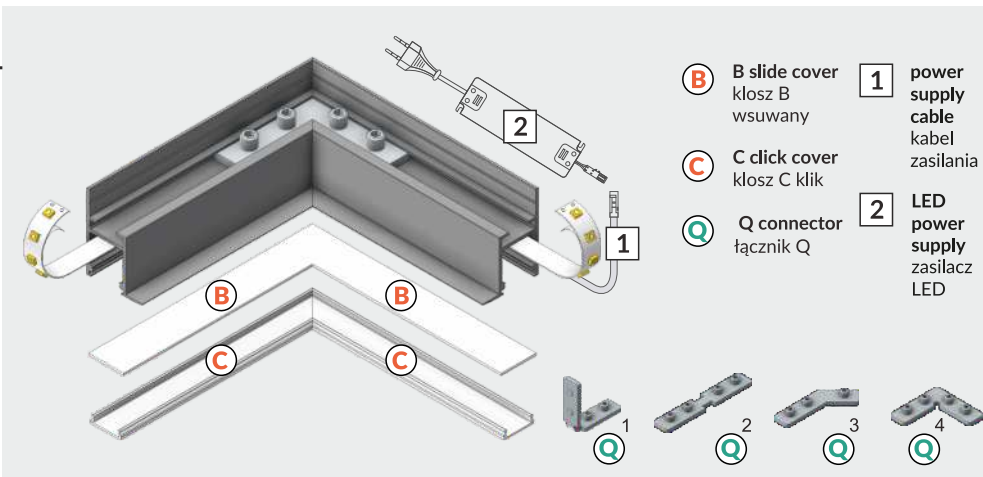

FRAME14 BC/Q

SPECIAL APPLICATION PROFILE
PROFIL SPECJALNY