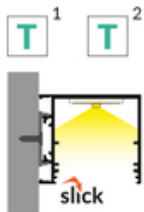

- 2\* end cap D9  
zaslepka D9
- 3\* end cap E9  
zaslepka E9
- 4\* LED clamp VARIO30  
docisk LED VARIO30
- 5\* LED clamp VARIO30-1  
docisk LED VARIO30-1
- 6\* LED mounting VARIO30  
mocowanie LED VARIO30