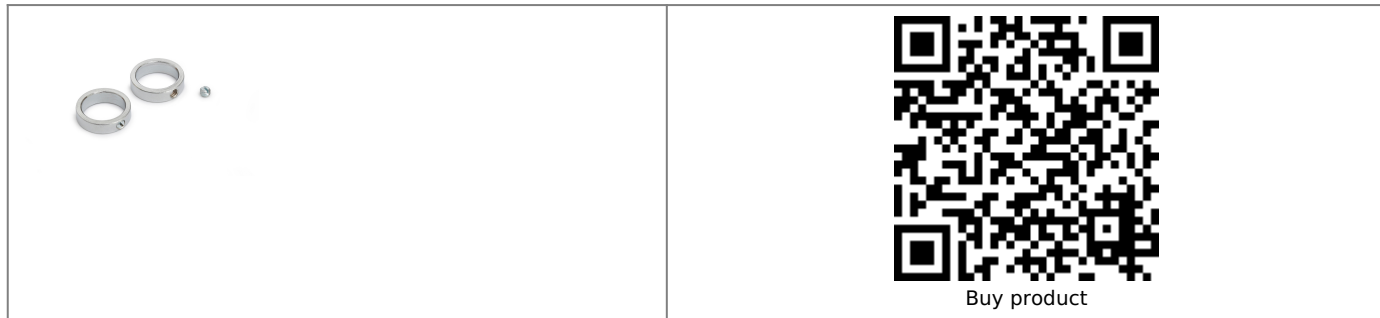

## RING HOLDER PEN12 CHROME

---