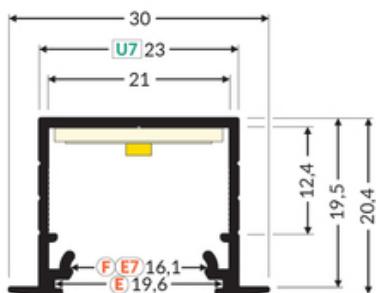

SET STANDARD LINEA-IN20 2000 WHITE + F CLICK

1*
end cap E7
zaślepka E7

TOPMET LIGHT KŁOSOWICZ WIŚNIEWSKI sp. z o.o.

Ostrowska 354 | 61-312 Poznań | POLAND

tel.: +48 61 872 75 00

info@topmet.pl

pdf card generation date: 10.03.2025