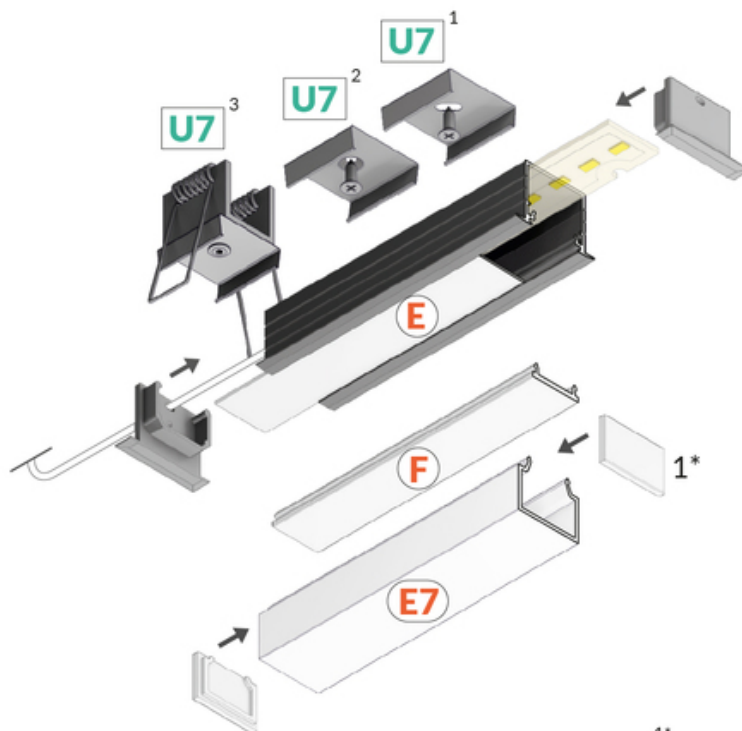

SET STANDARD LINEA-IN20 2000 WHITE + F CLICK

1*
end cap E7
zaślepka E7

TOPMET LIGHT KŁOSOWICZ WIŚNIEWSKI sp. z o.o.

Ostrowska 354 | 61-312 Poznań | POLAND

tel.: +48 61 872 75 00

info@topmet.pl

pdf card generation date: 10.03.2025

AVAILABLE VARIANTS

Matching elements
