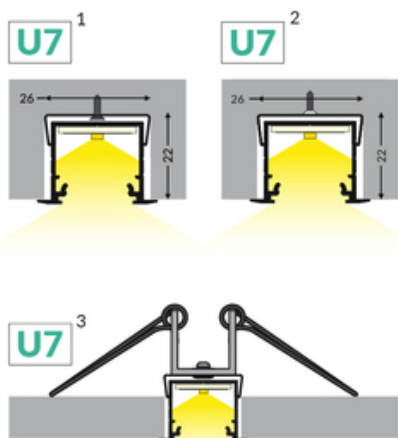

SET STANDARD LINEA-IN20 2000 WHITE + F CLICK

1*
end cap E7
zaślepka E7

TOPMET LIGHT KŁOSOWICZ WIŚNIEWSKI sp. z o.o.

Ostrowska 354 | 61-312 Poznań | POLAND

tel.: +48 61 872 75 00

info@topmet.pl

pdf card generation date: 10.03.2025