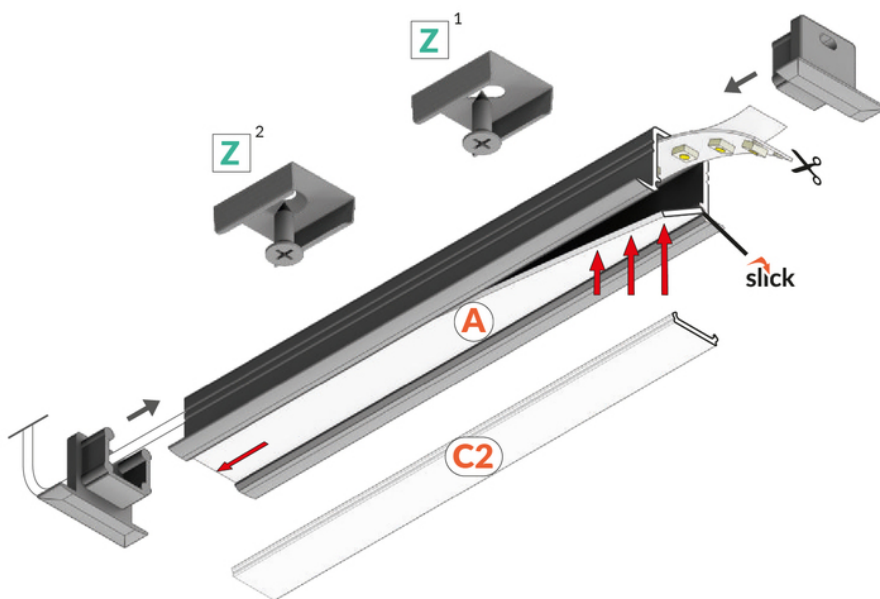

SET STANDARD SMART-IN10 2000 WHITE + C2 CLICK

AVAILABLE VARIANTS

TOPMET LIGHT KŁOSOWICZ WIŚNIEWSKI sp. z o.o.
Ostrowska 354 | 61-312 Poznań | POLAND
tel.: +48 61 872 75 00
info@topmet.pl

pdf card generation date: 10.03.2025