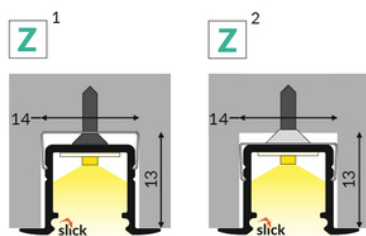

SET STANDARD SMART-IN10 2000 WHITE + C2 CLICK

AVAILABLE VARIANTS

TOPMET LIGHT KŁOSOWICZ WIŚNIEWSKI sp. z o.o.
Ostrowska 354 | 61-312 Poznań | POLAND
tel.: +48 61 872 75 00
info@topmet.pl

pdf card generation date: 10.03.2025