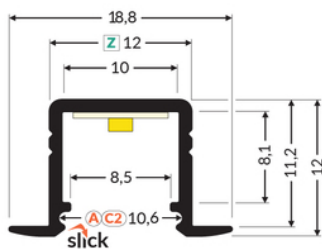

SET STANDARD SMART-IN10 2000 WHITE + C2 CLICK

AVAILABLE VARIANTS

TOPMET LIGHT KŁOSOWICZ WIŚNIEWSKI sp. z o.o.
Ostrowska 354 | 61-312 Poznań | POLAND
tel.: +48 61 872 75 00
info@topmet.pl

pdf card generation date: 10.03.2025